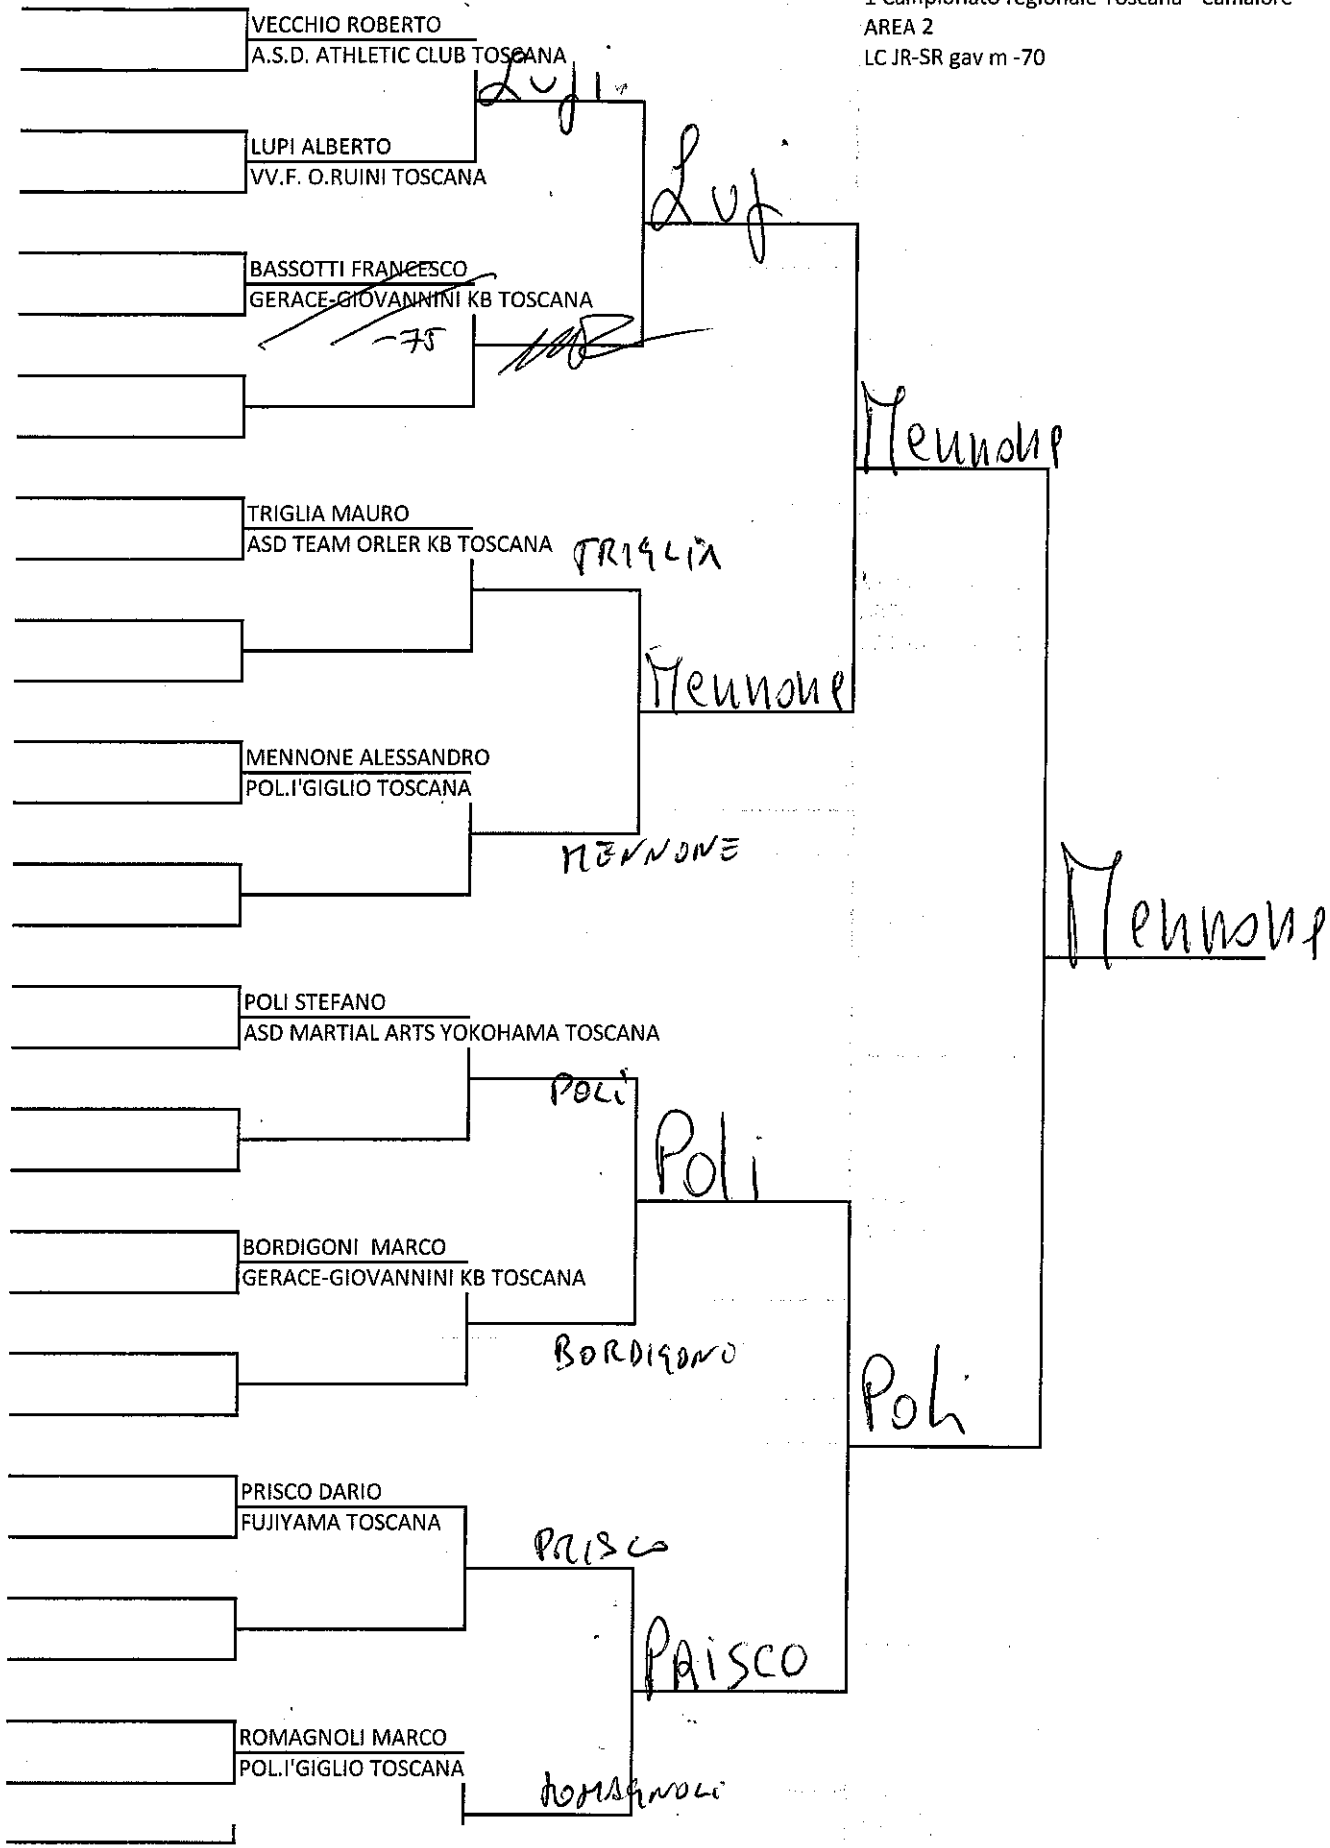

AREA 2

1 Campionato regionale Toscana - Camaiore
AREA 2
LC JR-SR gav m -70