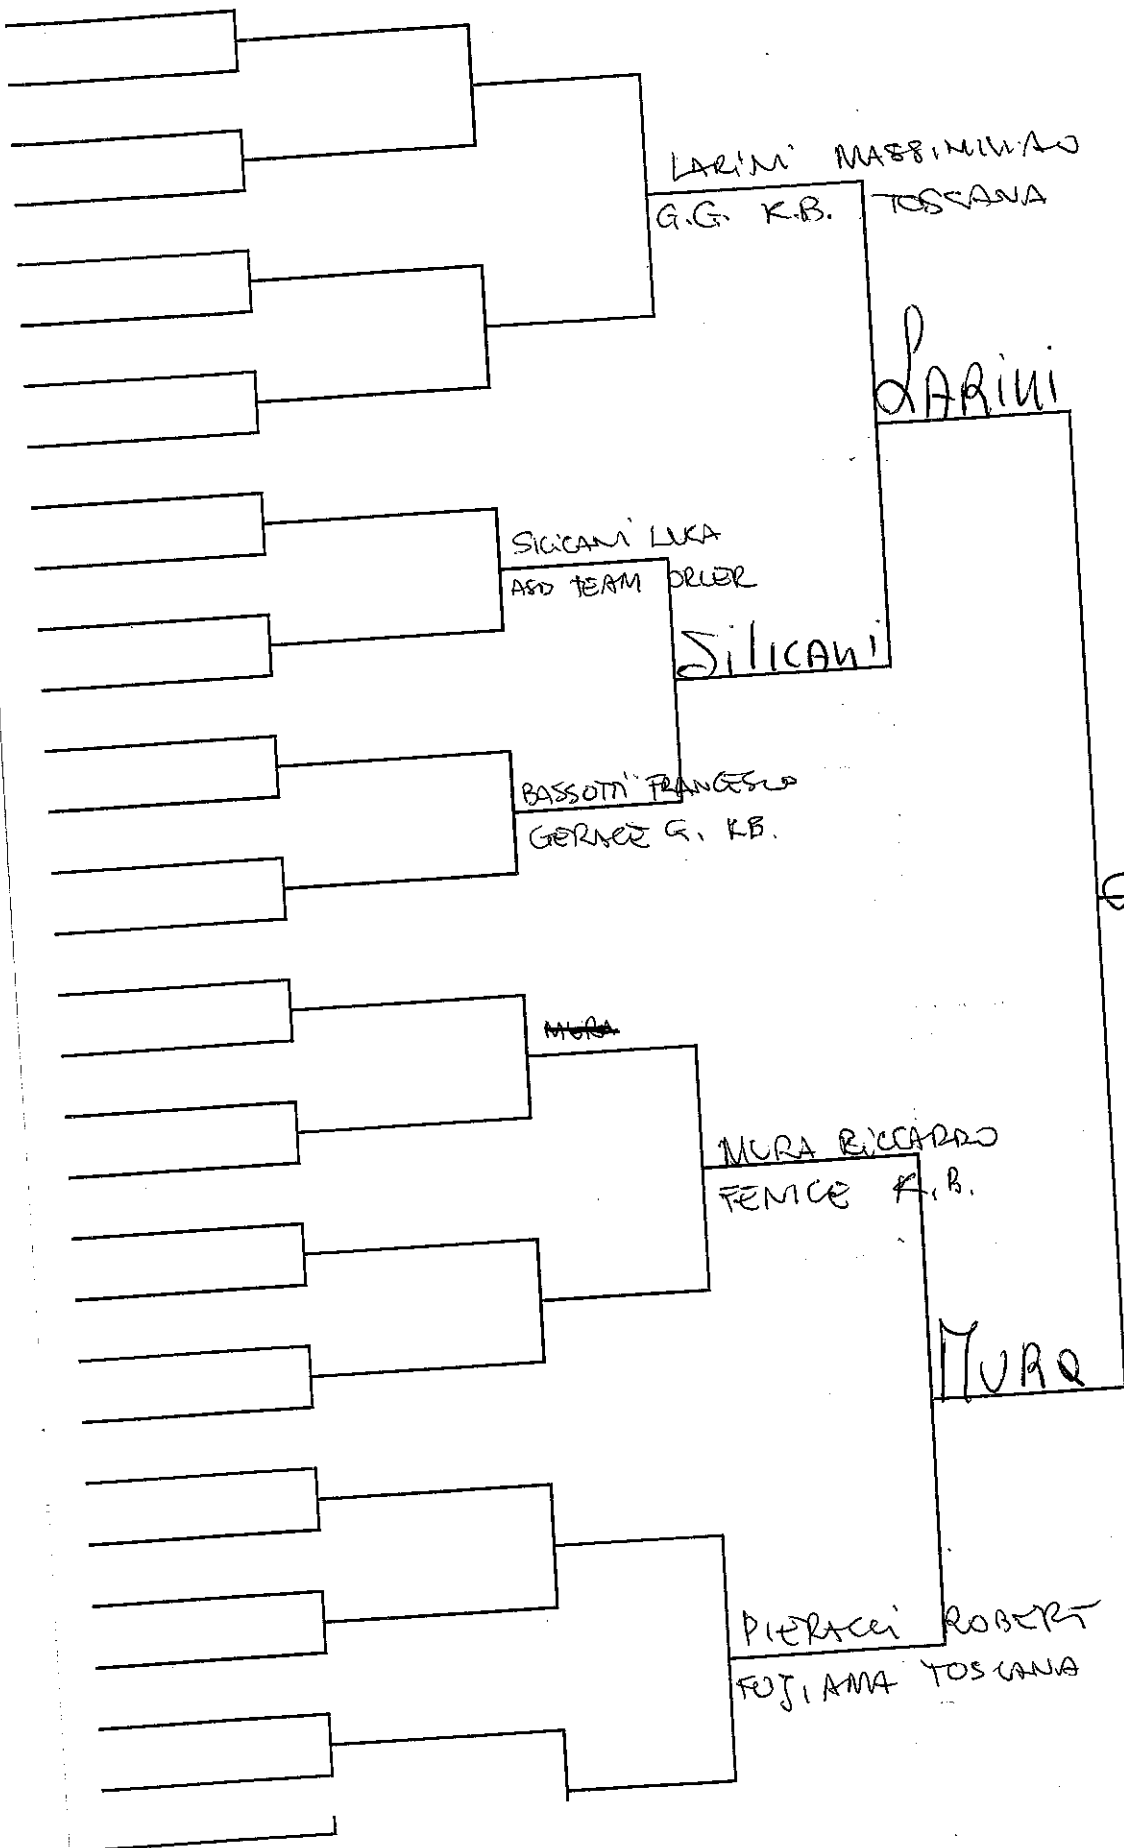

AREA 2

L.C. SR GAN

(M)

-75