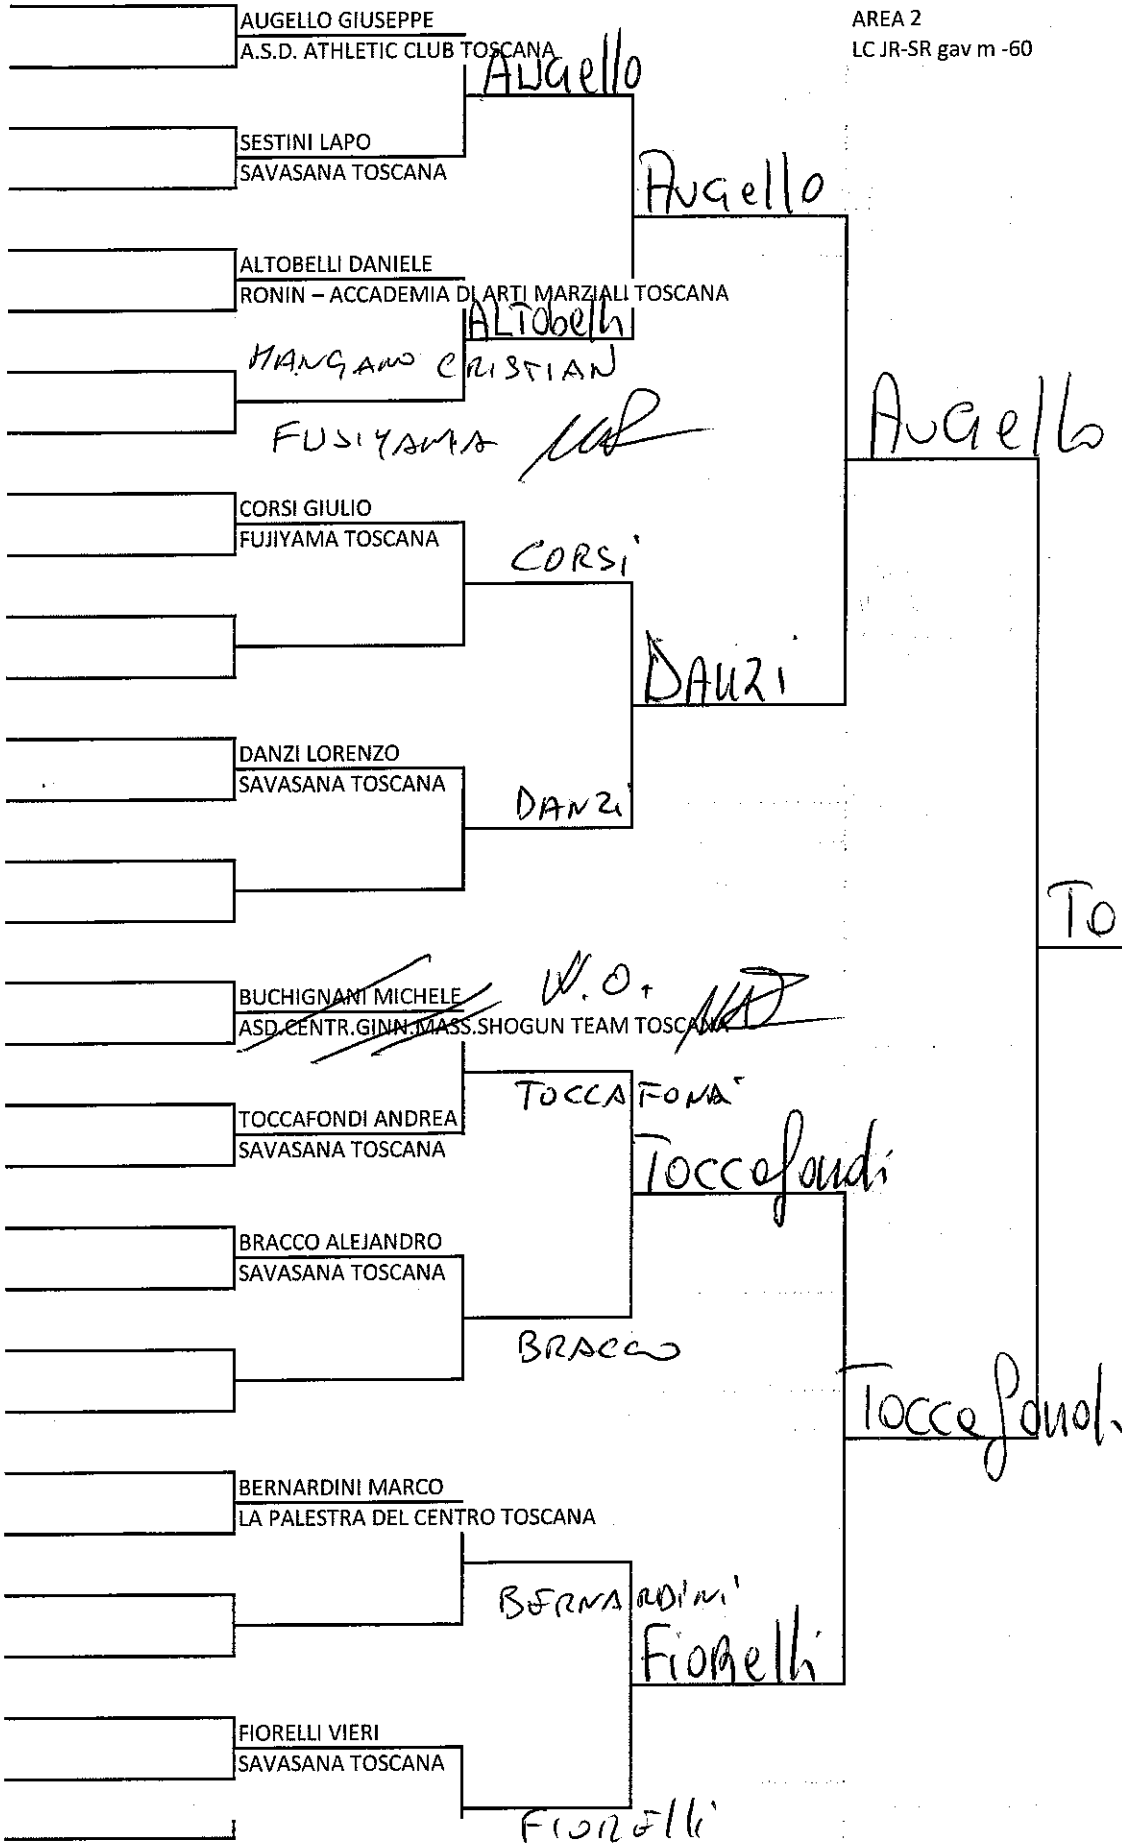

AREA 2

1 Campionato regionale Toscana - Camaiore
AREA 2
LCJR-SR gav m -60