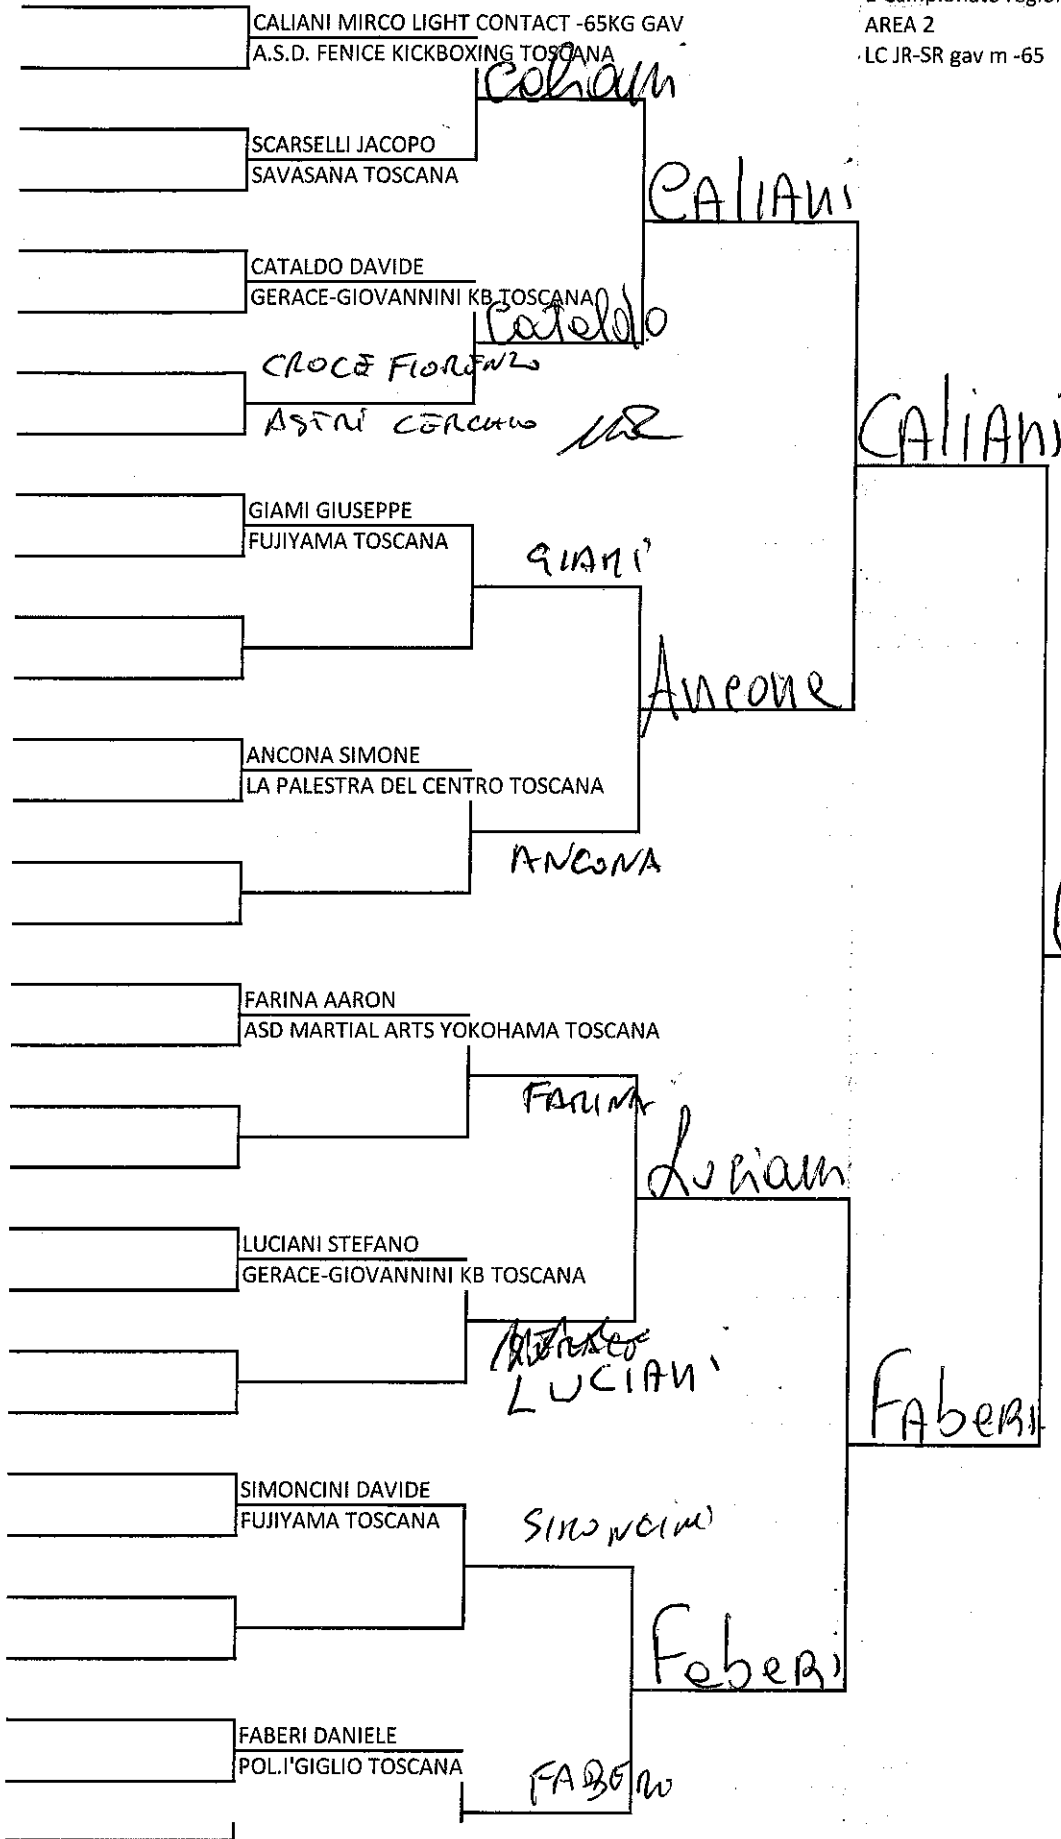

AREA 2

1 Campionato regionale Toscana - Camaiore
AREA 2
LC JR-SR gav m -65